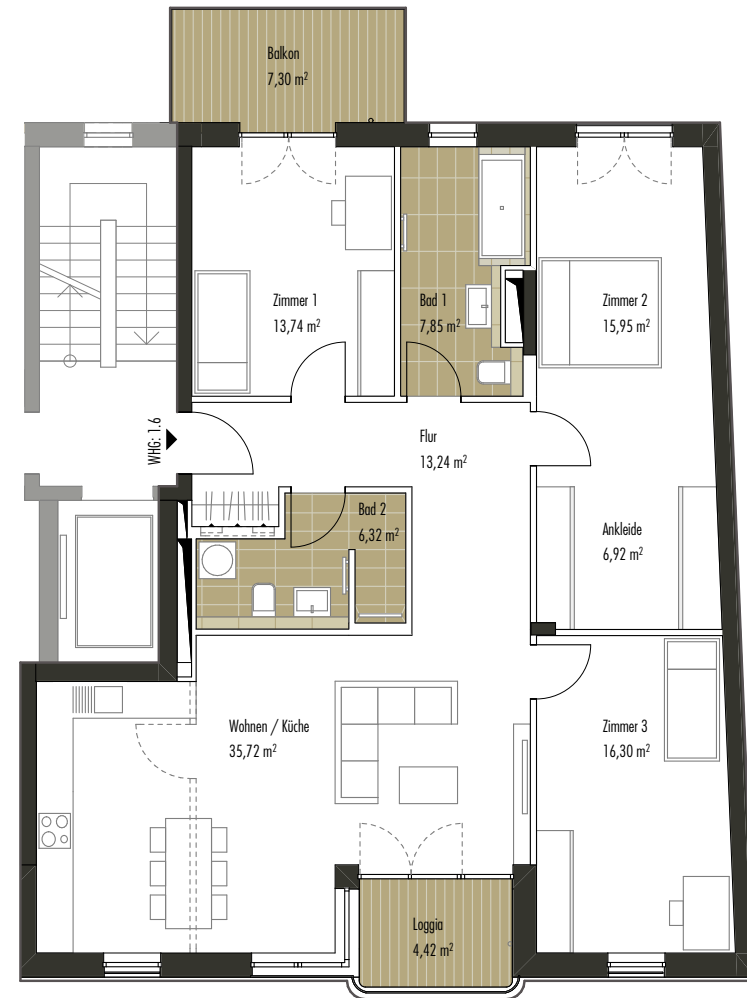

► WOHNUNG 1.6 | 1. OBERGESCHOSS | 4 ZIMMER

HENRICISTRASSE 42, 04177 LEIPZIG

Wohnen/Küche	35,72	qm
Zimmer 1	13,74	qm
Zimmer 2	15,95	qm
Zimmer 3	16,30	qm
Bad 1	7,85	qm
Bad 2	6,32	qm
Flur	13,24	qm
Ankleide	6,92	qm
Balkon (50%)	3,65	qm
Loggia (50%)	2,21	qm

**Wohnfläche gesamt 121,90 qm**