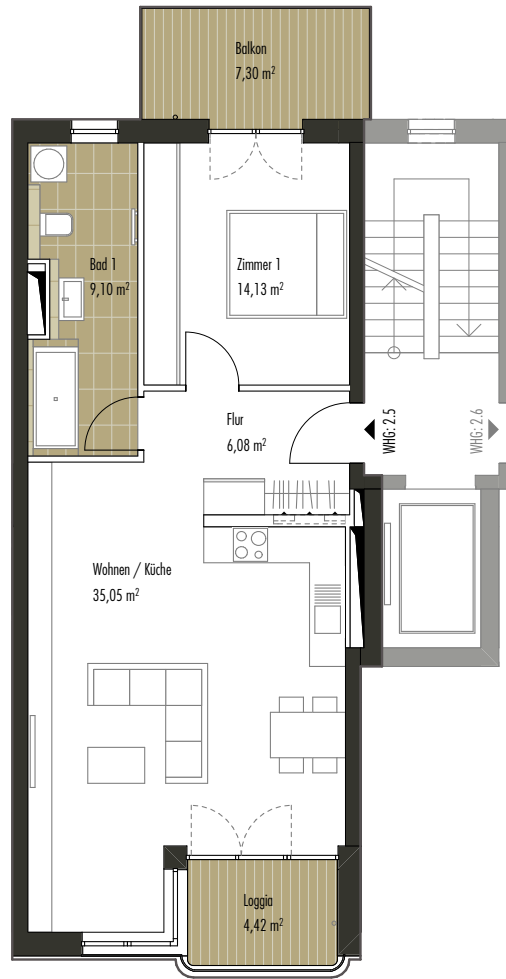

► WOHNUNG 2.5 | 2. OBERGESCHOSS | 2 ZIMMER

HENRICISTRASSE 42, 04177 LEIPZIG

Wohnen/Küche	35,05	qm
Zimmer 1	14,13	qm
Bad	9,10	qm
Flur	6,08	qm
Balkon (50%)	3,65	qm
Loggia (50%)	2,21	qm
<b>Wohnfläche gesamt</b>	<b>70,22</b>	<b>qm</b>