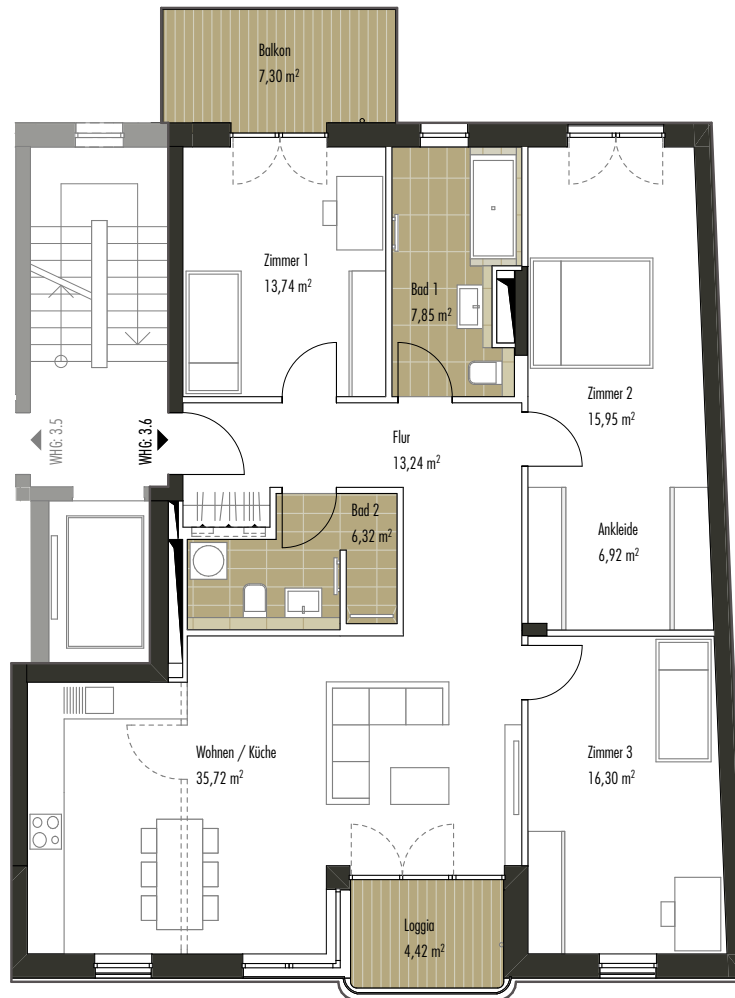

► WOHNUNG 3.6 | 3. OBERGESCHOSS | 4 ZIMMER

HENRICISTRASSE 42, 04177 LEIPZIG

Wohnen/Küche	35,72	qm
Zimmer 1	13,74	qm
Zimmer 2	15,95	qm
Zimmer 3	16,30	qm
Bad 1	7,85	qm
Bad 2	6,32	qm
Flur	13,24	qm
Ankleide	6,92	qm
Balkon (50%)	3,65	qm
Loggia (50%)	2,21	qm

Wohnfläche gesamt 121,90 qm