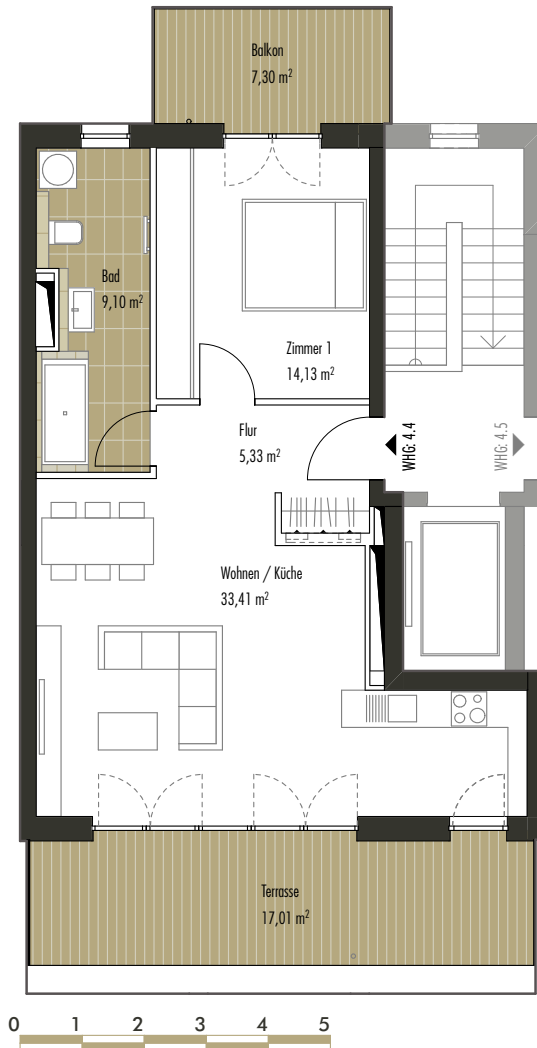

► WOHNUNG 4.4 | STAFFELGESCHOSS | 2 ZIMMER

HENRICISTRASSE 42, 04177 LEIPZIG

Wohnen/Küche	33,41	qm
Zimmer 1	14,13	qm
Bad	9,10	qm
Flur	5,33	qm
Balkon (50%)	3,65	qm
Terrasse (50%)	8,50	qm
Wohnfläche gesamt	74,12	qm