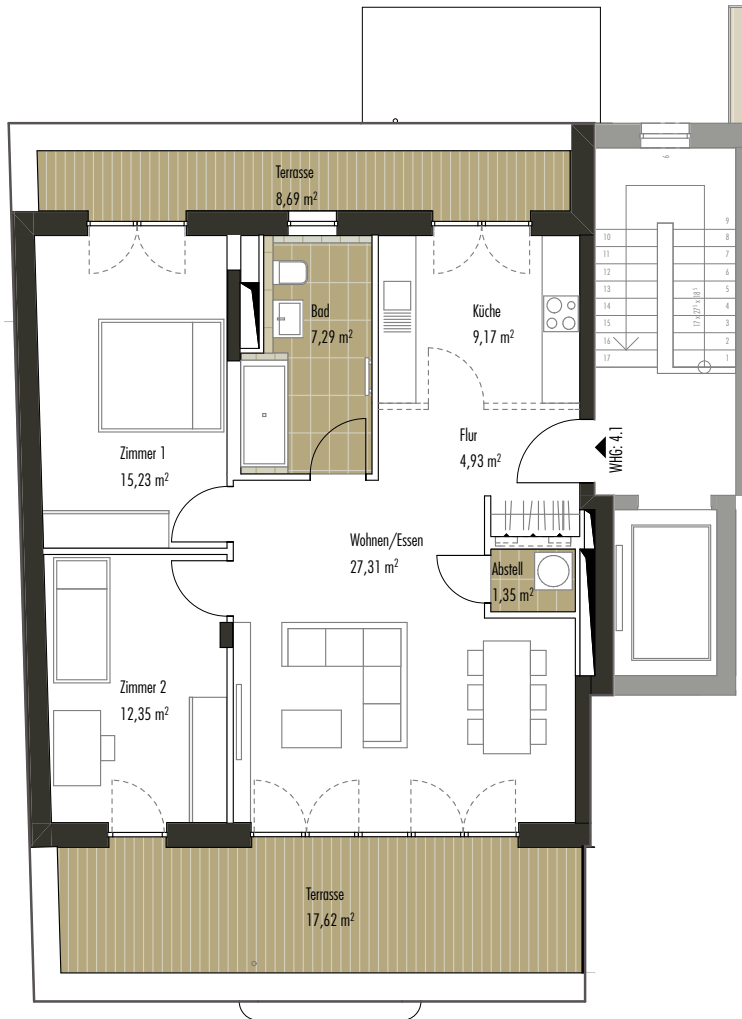

► WOHNUNG 4.1 | STAFFELGESCHOSS | 3 ZIMMER

HENRICISTRASSE 46, 04177 LEIPZIG

Wohnen/Essen	27,31	qm
Zimmer 1	15,23	qm
Zimmer 2	12,35	qm
Bad 1	7,29	qm
Küche	9,17	qm
Flur	4,93	qm
Abstellraum	1,35	qm
Terrasse Ost (50%)	4,34	qm
Terrasse West (50%)	8,81	qm

**Wohnfläche gesamt 90,78 qm**