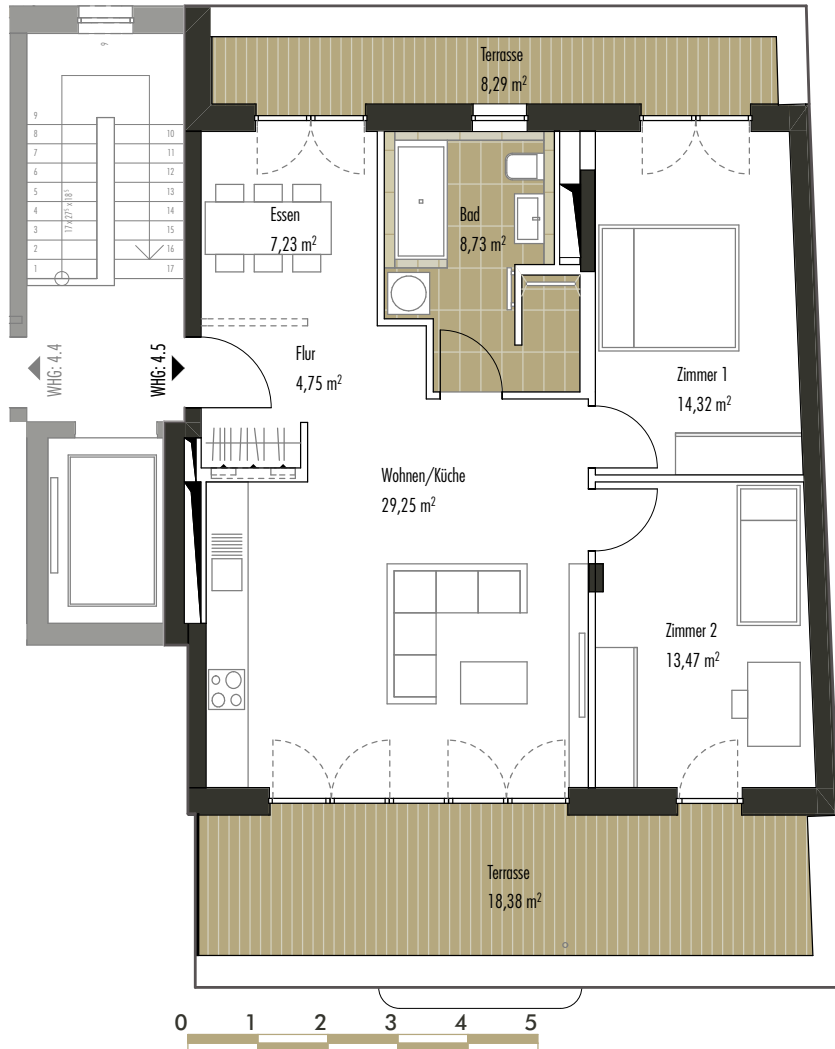

► WOHNUNG 4.5 | STAFFELGESCHOSS | 3 ZIMMER

HENRICISTRASSE 42, 04177 LEIPZIG

Wohnen/Küche	29,25	qm
Zimmer 1	14,32	qm
Zimmer 2	13,47	qm
Bad 1	8,73	qm
Essensraum	7,23	qm
Flur	4,75	qm
Terrasse Ost (50%)	4,15	qm
Terrasse West (50%)	9,19	qm
Wohnfläche gesamt	91,09	qm