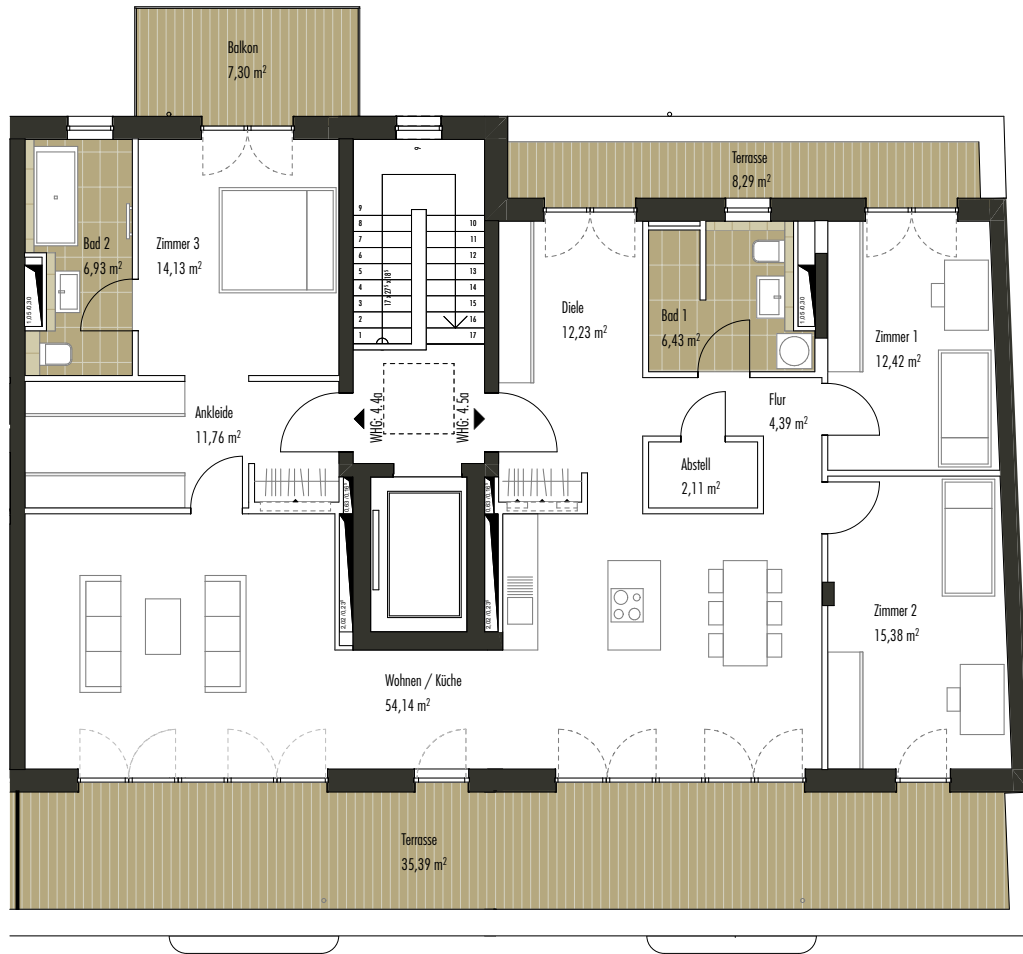

► WOHNUNG 4.4/5 | STAFFELGESCHOSS | 4 ZIMMER

HENRICISTRASSE 42, 04177 LEIPZIG

Wohnen/Küche	54,14	qm
Zimmer 1	12,42	qm
Zimmer 2	15,38	qm
Zimmer 3	14,13	qm
Diele	12,23	qm
Flur	4,39	qm
Bad 1	6,43	qm
Bad 2	6,93	qm
Abstellkammer	2,11	qm
Ankleide	11,76	qm
Balkon (50%)	3,65	qm
Terrasse (50%)	4,15	qm
Terrasse (50%)	17,70	qm

Wohnfläche gesamt 165,42 qm