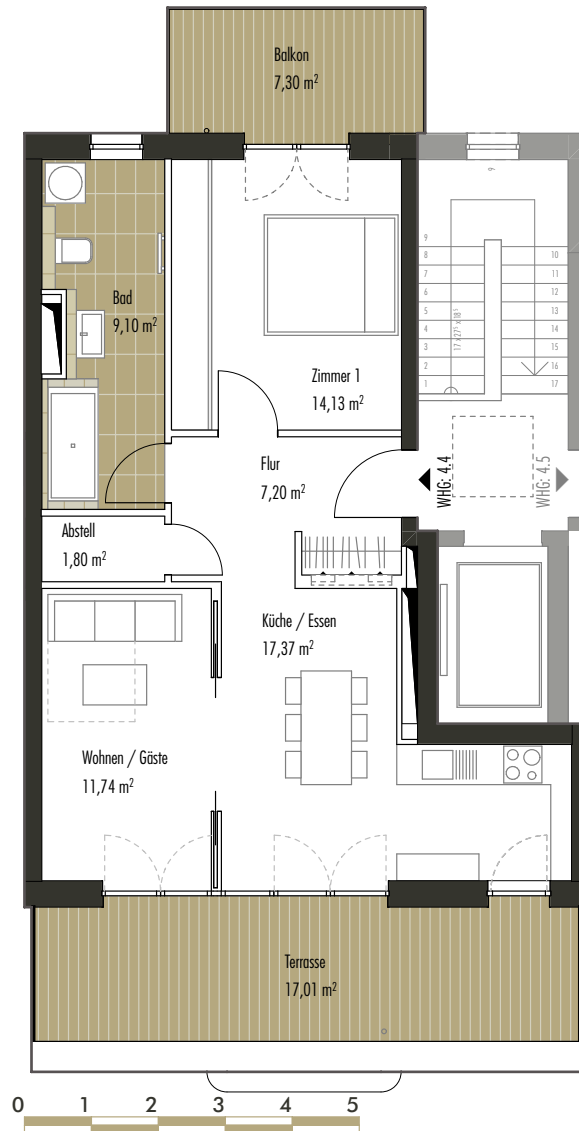

► WOHNUNG 4.4 | STAFFELGESCHOSS | 3 ZIMMER

HENRICISTRASSE 42, 04177 LEIPZIG

Wohnen/Gäste	11,74	qm
Küche/Essen	17,37	qm
Zimmer 1	14,13	qm
Bad	9,10	qm
Flur	7,20	qm
Abstellkammer	1,80	qm
Balkon (50%)	3,65	qm
Terrasse (50%)	8,50	qm

Wohnfläche gesamt 73,49 qm